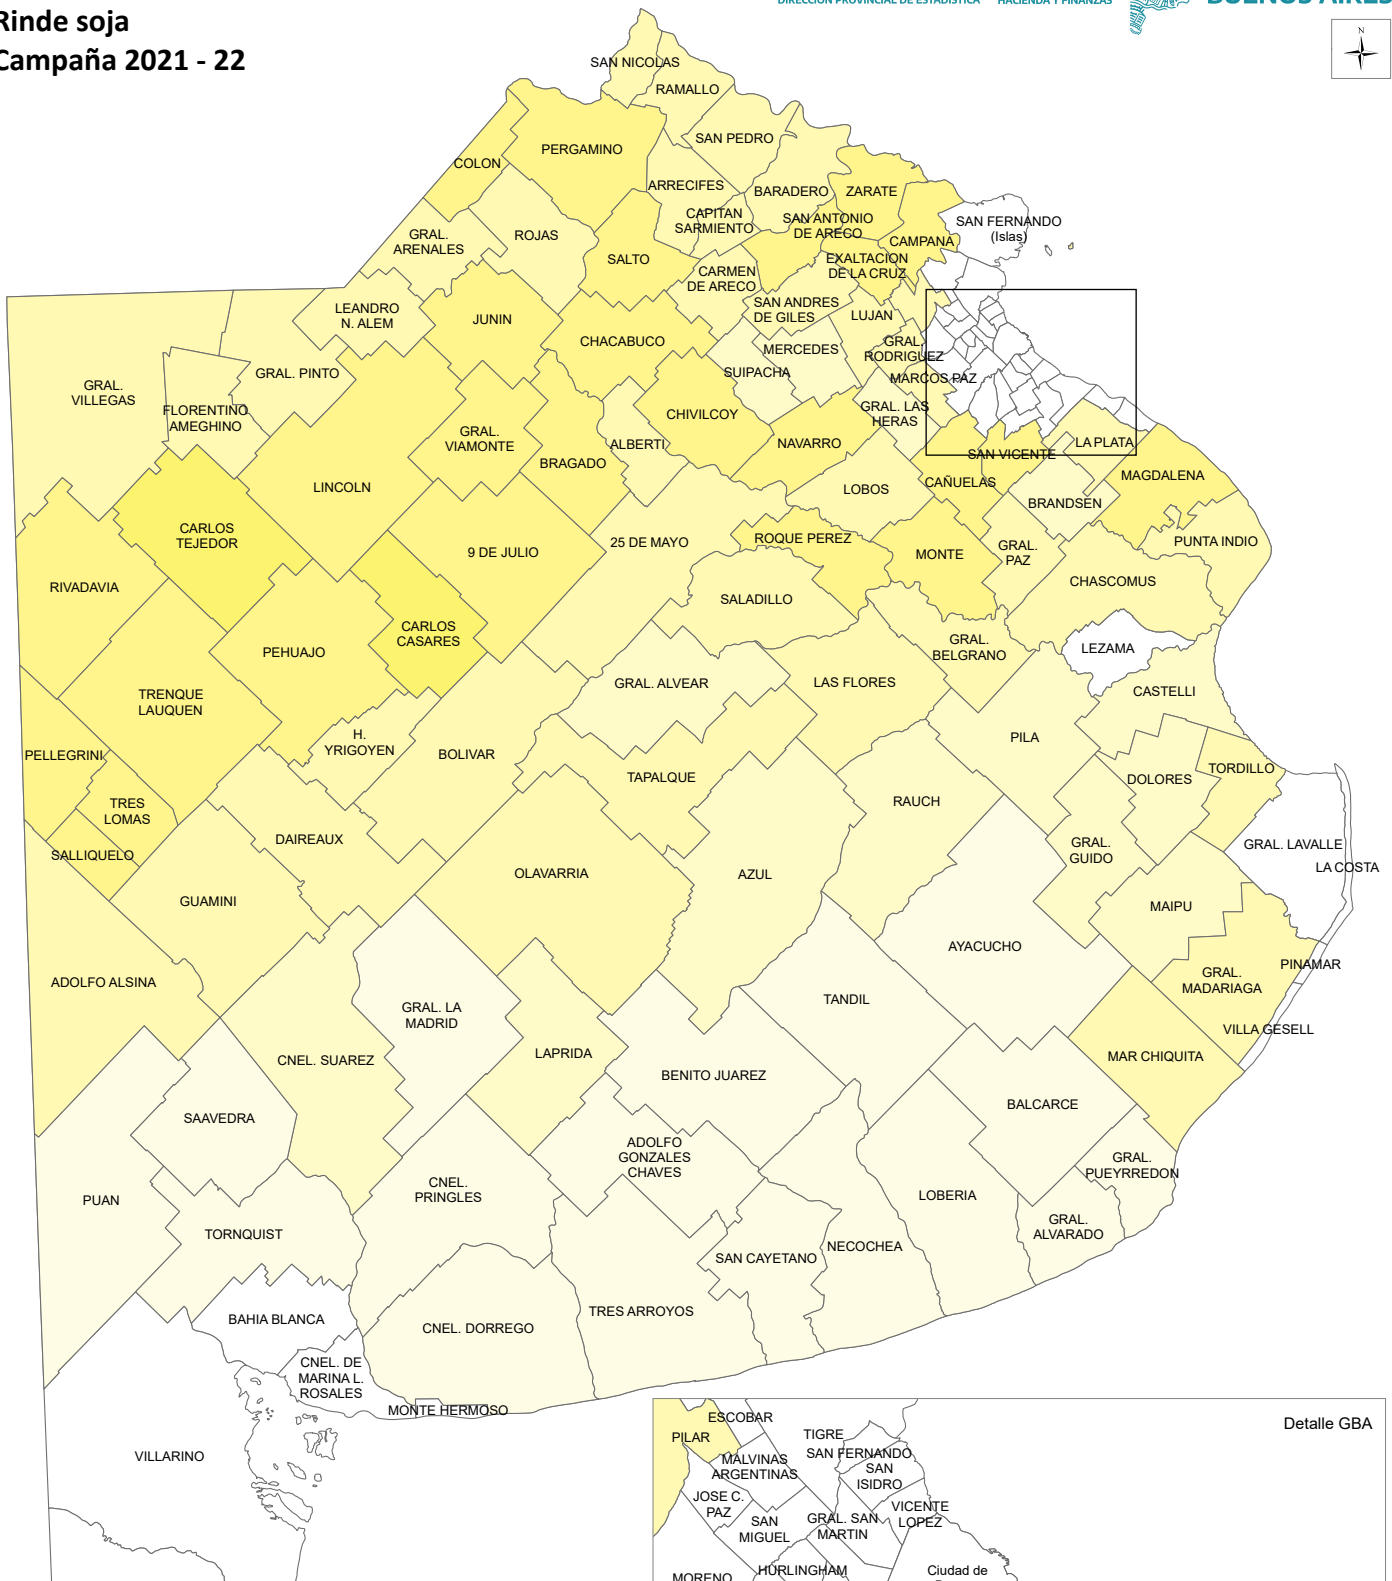

Rinde soja Campaña 2021 - 22

Referencias

Kilogramos por hectárea
0,000000

Menor de 2.000
de 2.000 a 2.500
de 2.501 a 3.000
de 3.001 a 3.500
Mayor de 3.501
Sin dato